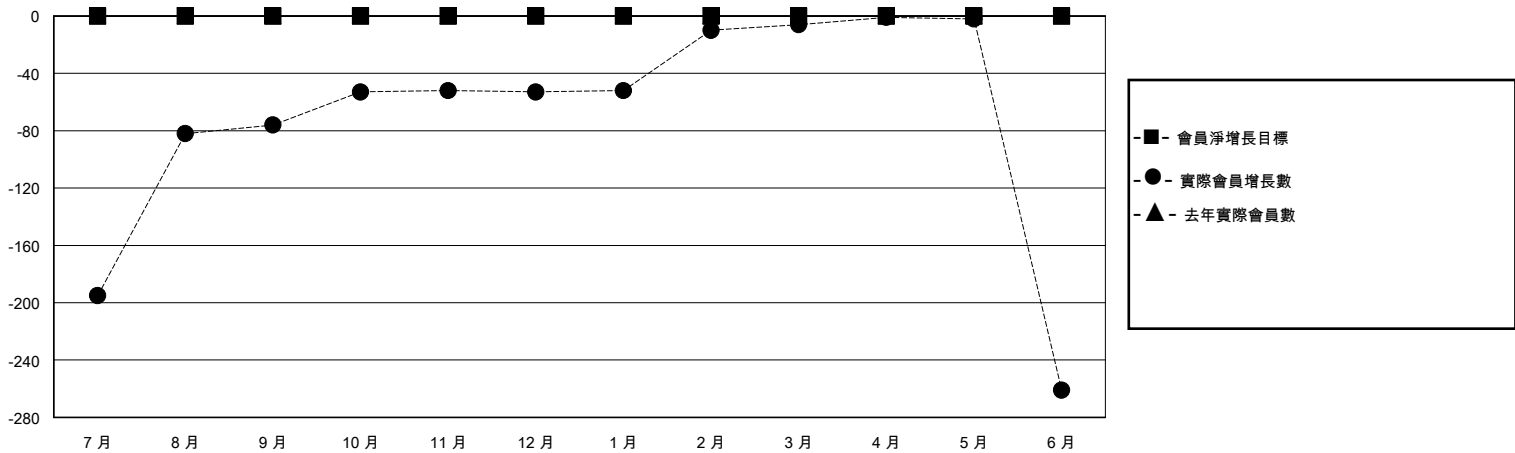

MONTHLY MEMBERSHIP PROGRESS REPORT

District 300B 1

Results as of: 6/30/2024

GMT:

地點 REP OF CHINA

GMT憲章區

分會			
成果 2023-2024			
季	新分會目標	新會	會員流失的分會
7月/8月/9月	0	0	0
10月/11月/12月	0	0	0
1月/2月/3月	0	0	0
4月/5月/6月	0	0	0

位會員@每位須繳			
成果 2023-2024			
季	會員淨增長目標	實際會員增長數	實際退會會員 (包括轉會)
7月/8月/9月	0	137	202
10月/11月/12月	0	25	2
1月/2月/3月	0	50	2
4月/5月/6月	0	18	262

目標與實際新會累積

目標和實際會員累積

已取消的分會: 0	50 CLUBS OF 66 增添1位或以上的新會員	性別分佈
放棄的會員	點擊這裡取得彙計會員數據	男 1,835 (76.87%)
		女 552 (23.13%)
過世 10	總計家庭單位會員數 0	
分會已取消 0	支付減半會費的家庭會員 0	
其他 458		
總計 468		