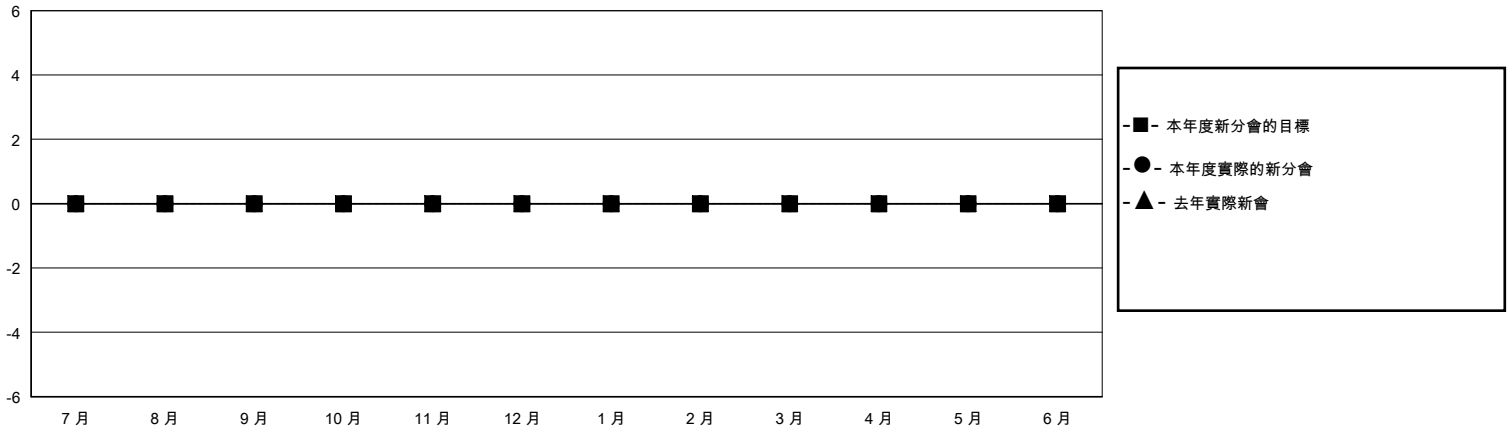

MONTHLY MEMBERSHIP PROGRESS REPORT

District 300B 1

Results as of: 6/30/2024

GMT:

地點 REP OF CHINA

GMT憲章區

分會			
成果 2023-2024			
季	新分會目標	新會	會員流失的分會
7月/8月/9月	0	0	0
10月/11月/12月	0	0	0
1月/2月/3月	0	0	0
4月/5月/6月	0	0	0

位會員@每位須繳			
成果 2023-2024			
季	會員淨增長目標	實際會員增長數	實際退會會員 (包括轉會)
7月/8月/9月	0	137	202
10月/11月/12月	0	25	2
1月/2月/3月	0	50	2
4月/5月/6月	0	18	262

目標與實際新會累積

目標和實際會員累積

已取消的分會: 0	50 CLUBS OF 66 增添1位或以上的新會員	性別分佈
放棄的會員	點擊這裡取得彙計會員數據	男 1,835 (76.87%)
		女 552 (23.13%)
過世 10	總計家庭單位會員數 0	
分會已取消 0	支付減半會費的家庭會員 0	
其他 458		
總計 468		